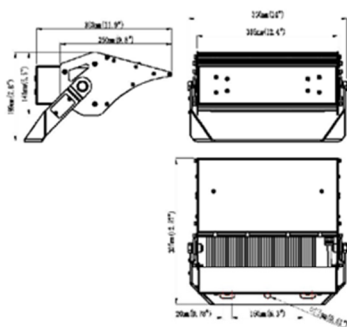

Décliné en trois puissances :

Modèle	Flux lumineux	Taille du cadre	Poids net
AG-FL35-200W	26000 lm	327×356×199mm	6 kg
AG-FL35-400W	52000 lm	511×356×336mm	11 kg
AG-FL35-600W	78000 lm	576×356×414mm	16 kg

Projecteurs de hautes gammes, intègre des composants de fournisseurs réputés (LED Seoul 5050, alimentation de Sosen). Grâce à la distribution des LED sur une grande surface, l'éblouissement souvent associé aux LED est limité et une bonne dissipation thermique est assurée. Le carter en aluminium anodisé ainsi que la lentille en polycarbonate sont des gages de robustesse et de très longue durée de vie (Driver >50,000Hrs (@Ta=25°C), LED >110000hrs-L80 (@Ta=25°C)).

Disponible en option variable : 0-10v, DALI, DMX & Zigbee.

Cette lampe est conçue pour Jofam que réponde aux exigences les plus récentes en matière d'éclairage sportif en Suisse en termes d'ULR, GR et LI. Il est également certifié conforme aux dernières normes européennes en matière d'éclairage et garanti pendant cinq ans.

AG-FL35-200W - EPA 0.06

AG-FL35-600W – EPA 0.14