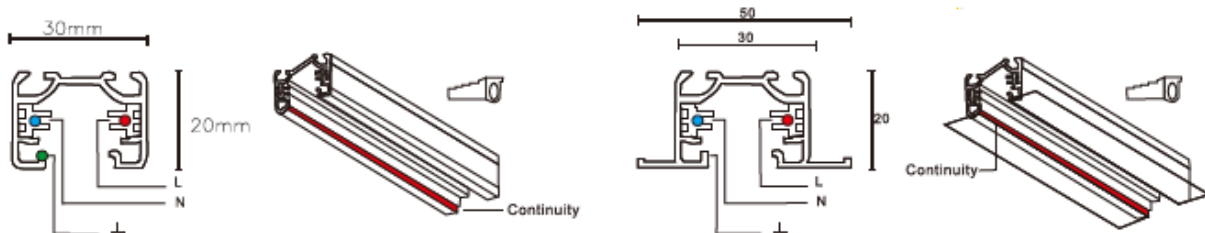

Auch für Systeme: - STAFF, NORLUS, GLOBAL, NUCO und NORDIC in drei Schaltungen..