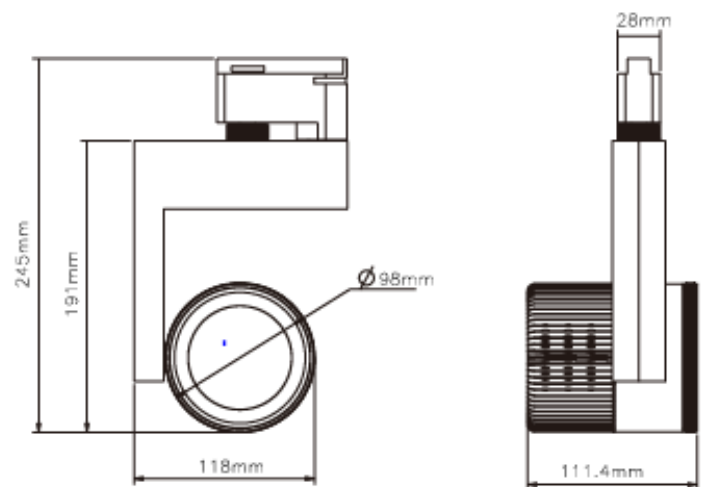

Ihr Partner für die Beleuchtung der nächsten Generation

EOS

Abstrahlwinkel : 20°/38°/60°
 Farbtemperatur : 2700K – 6500K
 Farbwiedergabewert : >85Ra
 Versorgungsspannung : 110~277 50~60
 Cos Φ : > 0.90

Modell

EOS-20W

EOS-35W

Leuchten Effizienz

2700 lm

4700 lm

Unsere LED-Spot-Beleuchtungen integrieren nur Komponente von namhaften Lieferanten (Samsung LED, genehmigte Stromversorgung CE). Das Gehäuse aus eloxiertem Aluminium und unzerbrechlich Glaslinse garantieren für die Robustheit, lange Lebensdauer (50.000 Stunden) und wir gewähren Ihnen eine 5 jährige Produktgarantie.